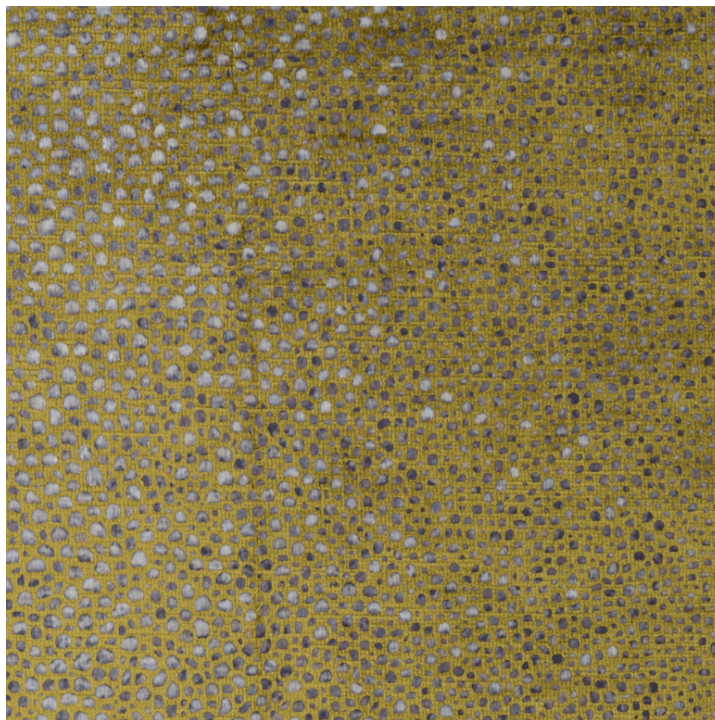

ABYSSES DORE

Métaphores - 71241/004

Bel effet de lumière pour ce velours laminé qui évoque les incrustations de nacre scintillante ou d'un motif galuchat.

Spécificités

Type : Velours

Usage : Mural, Rideaux, Sièges, Accessoires

Motif : Pointillé/Galuchat

Données techniques

Laize : 140 cm

Raccord horizontal : 32 cm

Raccord Vertical : 32 cm

Poids : 770 g/ml

Martindale : 40 000 T

Composition : 30% COTON / 10% POLYESTER /
60% VISCOSE

Nombre de coloris pour ce produit : 5