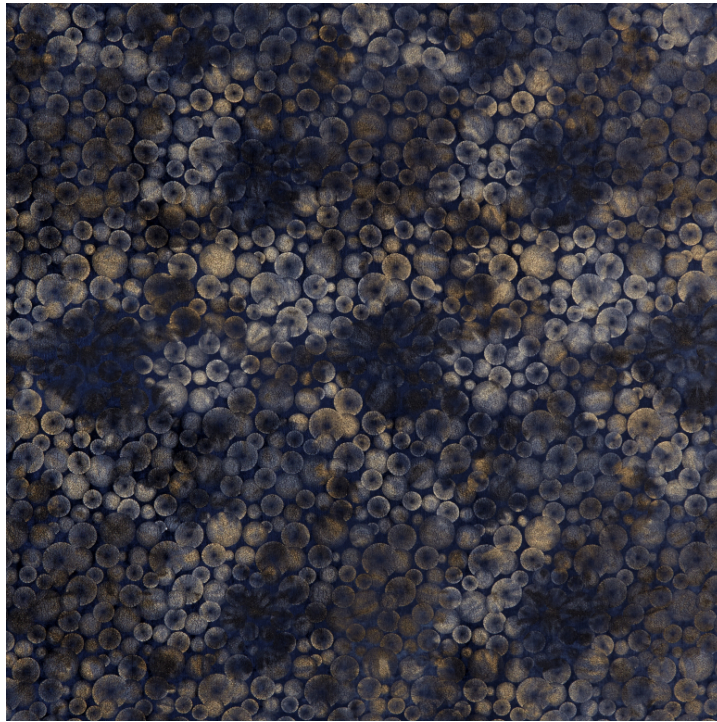

DISCOVERY NUIT

Métaphores - 71297/008

Cette sublime qualité rideaux nous rappelle par ses motifs la voie lactée, sa cohorte d'étoiles et de soleils. Ses couleurs, au nombre de 9, s'accordent parfaitement avec le velours Montaigne pour créer une ambiance contemporaine et sophistiquée. Ce velours est imprimé en deux étapes sur une base de viscose et coton. Cette qualité aux discrets reflets dorés et au beau tombé est idéale pour des drapés qui illumineront avec élégance chaque pièce. Ce tissu bénéficie également d'un traitement antitache.

Spécificités

Type : Velours

Usage : Mural, Rideaux, Accessoires

Motif : Géométriques

Anti tâches

Données techniques

Laize : 146.5 cm

Raccord horizontal : 0 cm

Raccord Vertical : 0 cm

Martindale : 0 T

Composition : 35% COTON / 5% POLYESTER /
60% VISCOSE

Nombre de coloris pour ce produit : 9