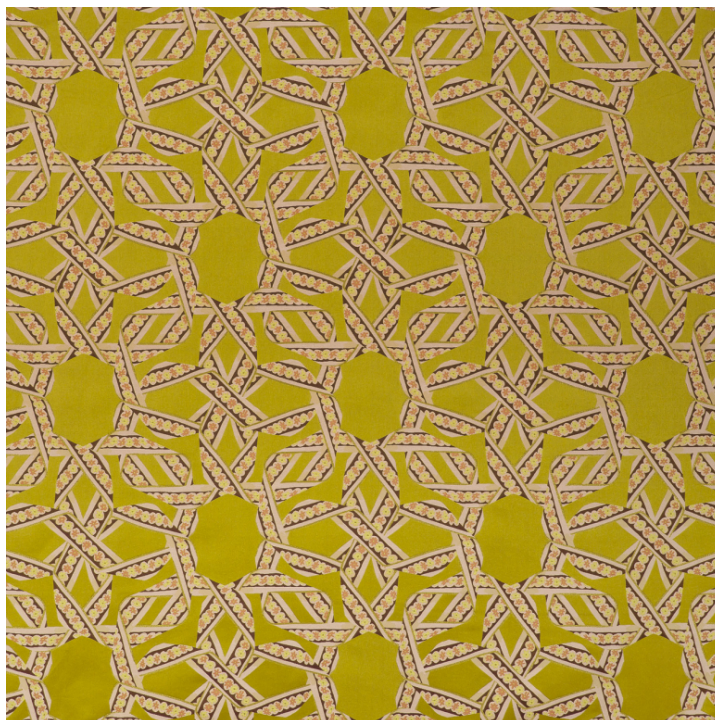

RUBANS FOULLIS PISTIL

Verel de Belval - 99145/002

Les motifs de rubans de Pierre Marie s'entrelacent désormais sur ce délicat lampas décliné en trois coloris. Il se marie idéalement avec Flambeaux et Rubans pour des effets décoratifs à la fois harmonieux et audacieux. Une source d'inspiration pour une atmosphère unique...

Spécificités

Type : Lampas

Usage : Rideaux, Accessoires

Motif : Géométriques

Données techniques

Laize : 140 cm

Raccord horizontal : 35 cm

Raccord Vertical : 34.5 cm

Martindale : 0 T

Composition : 6% POLYESTER / 78% SOIE / 16%
VISCOSE

Nombre de coloris pour ce produit : 3